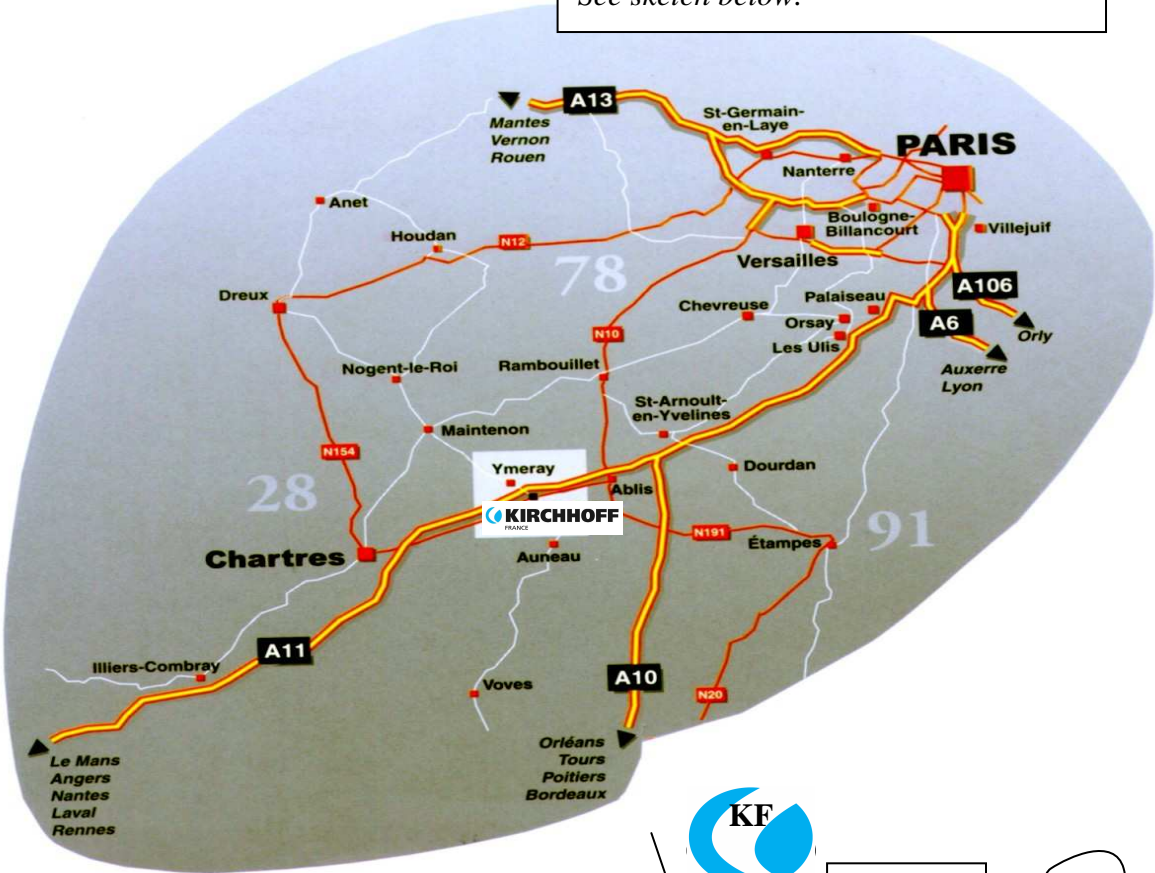

**LOCALISATION**

**KIRCHHOFF FRANCE**  
RN10 BP14  
F - 28700 YMERAY  
Tel : 0033/2 37 33 61 00  
Fax : 0033/2 37 31 08 65