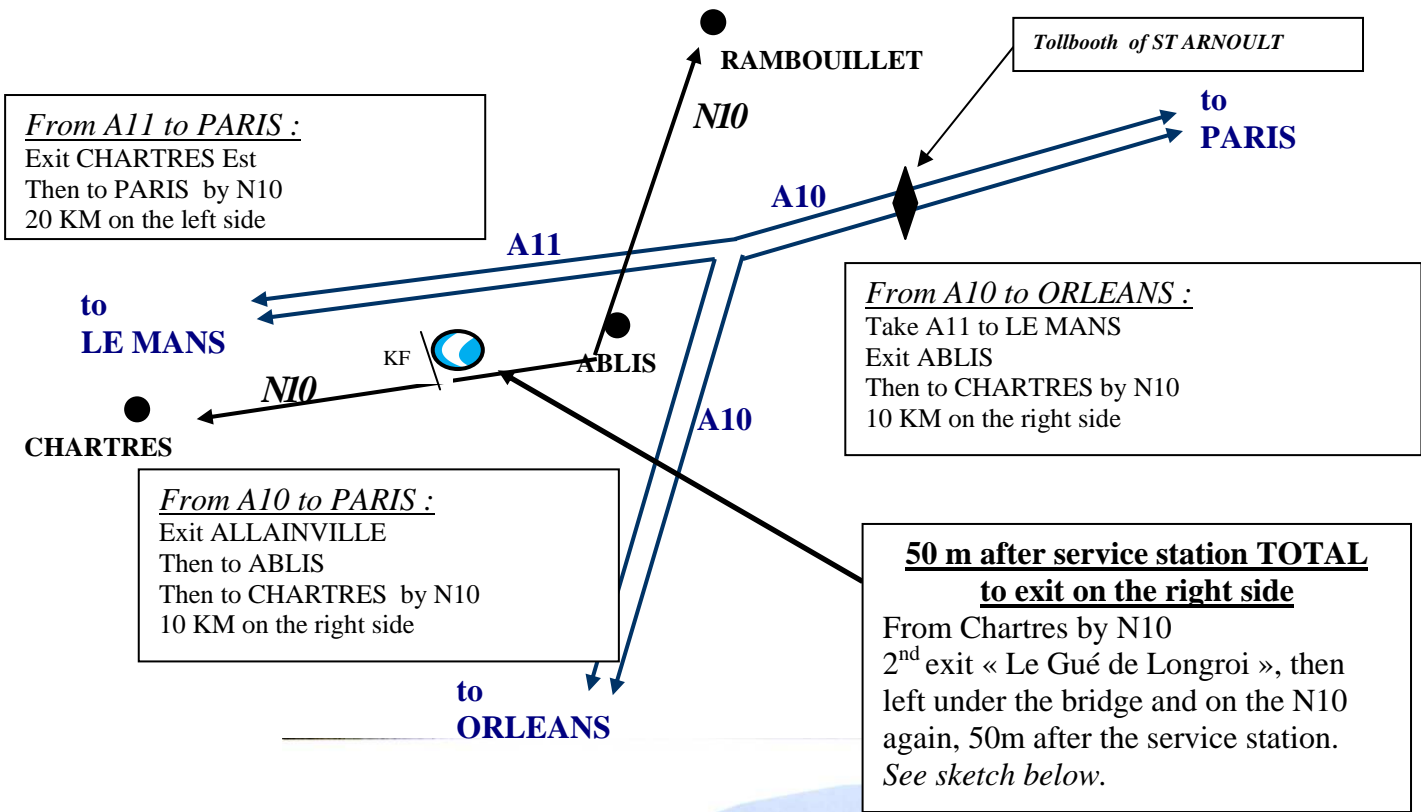

**LOCALISATION**

**KIRCHHOFF FRANCE**  
RN10 BP14  
F - 28700 YMERAY  
Tel : 0033/2 37 33 61 00  
Fax : 0033/2 37 31 08 65